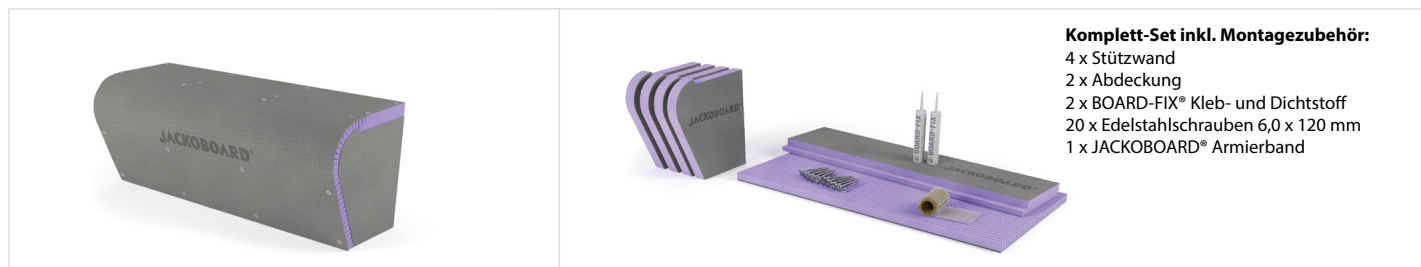

JACKOBOARD® S-Kit 2 Sitzbank rund

Komplett-Set inkl. Montagezubehör:

- 4 x Stützwand
- 2 x Abdeckung
- 2 x BOARD-FIX® Kleb- und Dichtstoff
- 20 x Edelstahlschrauben 6,0 x 120 mm
- 1 x JACKOBOARD® Armierband