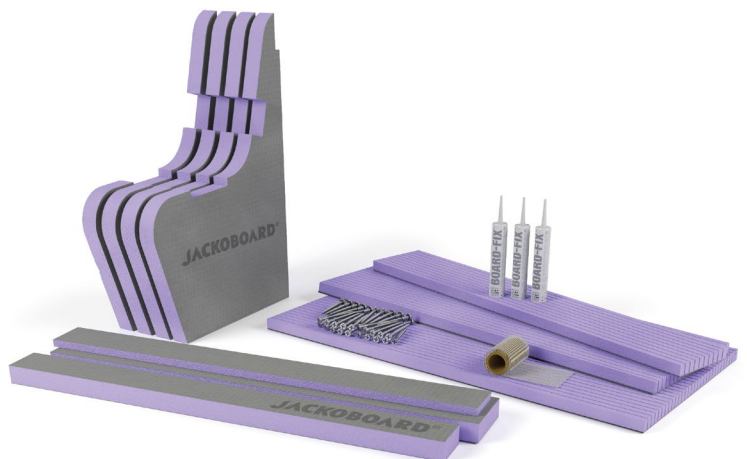

JACKOBOARD® S-Kit

Sitzbank Komplet-Set inkl. Montagezubehör.

**Geben Sie Ihrem Bad eine neue Form.
Mit dem S-Kit von JACKOBOARD®.**

- für Duschen, Bäder, Dampfbäder
- schnelle Montage durch passgenauen Zuschnitt
- direkt verfliesbar, verspachtel- und verputzbar
- für nahezu alle Arten Fliesen geeignet
- problemlos kürzbar, z.B. auf andere Längen
- kombinierbar mit einer elektrischen Heizmatte

Sitzbank Komplet-Set inkl. Montagezubehör.

Das Badezimmer hat als Wohlfühlort und private Wellnessoase enorm an Stellenwert gewonnen. Damit wachsen zugleich die Ansprüche an eine behagliche und wohnliche Einrichtung. Von JACKOBOARD®, dem vielseitigen System für die individuelle Badgestaltung, gibt es deshalb nun drei neue S-Kits für variable Sitzbänke zum Verfliesen. Die JACKOBOARD® S-Kits sind viel mehr als reine Sitzgelegenheiten, sondern bringen das Bad neu in Form, indem Boden, Wände und Möblierung fließend ineinander

JACKOBOARD® S-Kit 1 Sitzbank eckig

Komplett-Set inkl. Montagezubehör:

- 4 x Stützwand
- 2 x Abdeckung
- 2 x BOARD-FIX® Kleb- und Dichtstoff
- 20 x Edelstahlschrauben 6,0 x 120 mm
- 1 x JACKOBOARD® Armierband

JACKOBOARD® S-Kit 3 Sitzbank rund mit Lehne

Komplett-Set inkl. Montagezubehör:

- 4 x Stützwand
- 3 x Strebe
- 3 x Abdeckung
- 3 x BOARD-FIX® Kleb- und Dichtstoff
- 47 x Edelstahlschrauben 6,0 x 120 mm
- 8 x Edelstahlschrauben 5,0 x 50 mm
- 1 x JACKOBOARD® Armierband