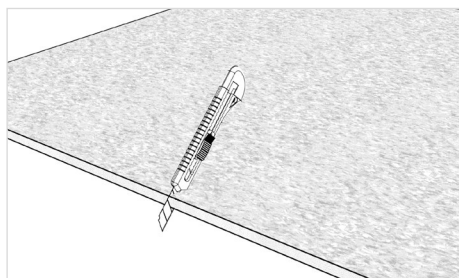

JACKOBOARD® Plano 1200

NEU

Die extrem große & extrem leichte Bauplatte!

Die 1200 mm Breite XPS-Bauplatte für individuelle Boden- und Wand- Anwendungen und Möbelbau.

- die extrem breite Bauplatte für weniger Fugen
- die extrem leichte Bauplatte für eine schnelle Montage
- bestens geeignet für Duschen und Bäder
- leicht zu transportieren, einfach zu verarbeiten
- direkt verfliesbar, verspachtel- und verputzbar

Extrem groß, extrem leicht!

JACKOBOARD® Plano 1200 ist die wasserdichte Bauplatte aus extrudiertem Polystyrol-Hartschaum (XPS), die sich durch ihre beidseitige Spezialbeschichtung ganz nach Wunsch verfliesen, verspachteln- und verputzen lässt. Die extrem breite Bauplatte sorgt für weniger Plattenstöße, die verspachtelt werden müssen, was besonders in Duschbereichen von Vorteil ist. Das extrem leichte Gewicht

Art.-Nr.	EAN-Code	Dicke mm	Plattenmaße mm	Inhalt VP Platten	Inhalt VP m ²
4523751	40 25345 15524 2	12,5	2600x1200	40	124,8
4523749	40 25345 15523 5	20	2600x1200	35	109,2
4523752	40 25345 15525 9	30	2600x1200	25	78
4525092	40 25345 16018 5	50	2600x1200	16	49,92

Leichte Verarbeitung von JACKOBOARD® Plano 1200.

Leichte Montage von JACKOBOARD® Plano 1200.

Weniger Plattenstöße dank JACKOBOARD® Plano 1200.

Eigenschaften

- bestens geeignet für Bad- und Wellnessbereich
- schnelle Montage
- wasserabweisend
- geringes Gewicht, ca. 3–6 kg/m²
- beste Wärmedämmeigenschaften mit $\lambda = 0,035 \text{ W/(m}\cdot\text{K)}$
- Dicken: 12,5, 20, 30, 50 mm
- Plattenmaß: 2600 x 1200 mm