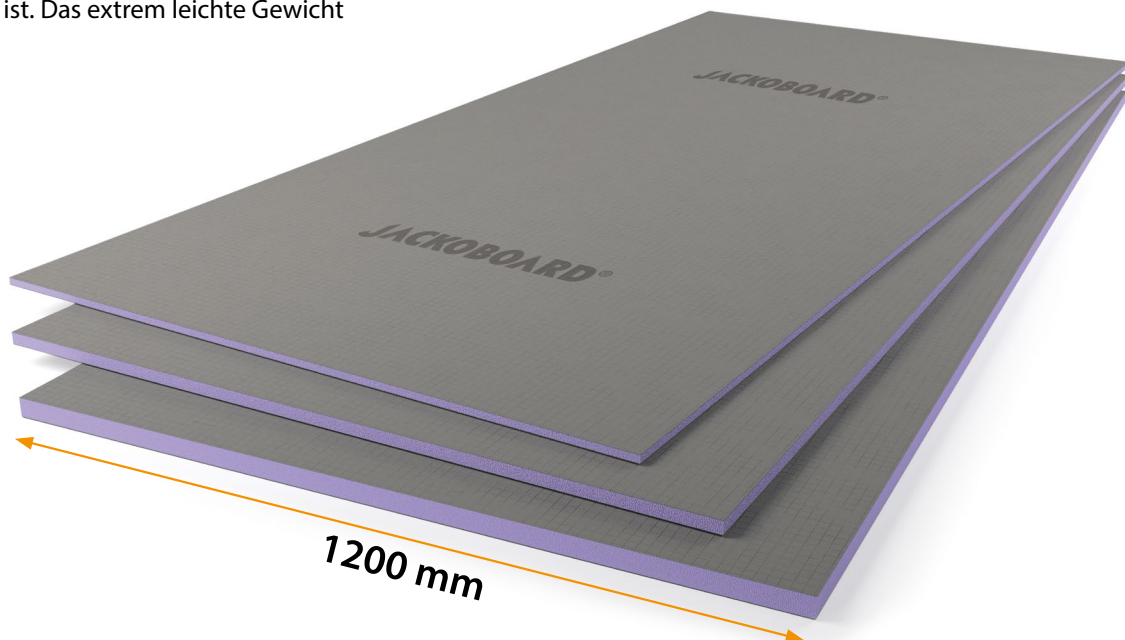

JACKOBOARD® Plano 1200

NEU

Die extrem große & extrem leichte Bauplatte!

Die 1200 mm Breite XPS-Bauplatte für individuelle Boden- und Wand- Anwendungen und Möbelbau.

- die extrem breite Bauplatte für weniger Fugen
- die extrem leichte Bauplatte für eine schnelle Montage
- bestens geeignet für Duschen und Bäder
- leicht zu transportieren, einfach zu verarbeiten
- direkt verfliesbar, verspachtel- und verputzbar

Extrem groß, extrem leicht!

JACKOBOARD® Plano 1200 ist die wasserdichte Bauplatte aus extrudiertem Polystyrol-Hartschaum (XPS), die sich durch ihre beidseitige Spezialbeschichtung ganz nach Wunsch verfliesen, verspachteln- und verputzen lässt. Die extrem breite Bauplatte sorgt für weniger Plattenstöße, die verspachtelt werden müssen, was besonders in Duschbereichen von Vorteil ist. Das extrem leichte Gewicht

sorgt für eine schnelle und einfache Verarbeitung. Aufgrund der exzellenten Wärmedämmeigenschaften können sie ideal zur effektiven Wärmedämmung eingesetzt werden. Die Bauplatten eignen sich ideal für den Innenausbau und den Möbelbau – speziell in Räumen mit hoher Feuchtigkeitsbeanspruchung.

Leichte Verarbeitung von JACKOBOARD® Plano 1200.

Leichte Montage von JACKOBOARD® Plano 1200.

Weniger Plattenstöße dank JACKOBOARD® Plano 1200.

Eigenschaften

- bestens geeignet für Bad- und Wellnessbereich
- schnelle Montage
- wasserabweisend
- geringes Gewicht, ca. 3–6 kg/m²
- beste Wärmedämmeigenschaften mit $\lambda = 0,035 \text{ W/(m}\cdot\text{K)}$
- Dicken: 12,5, 20, 30, 50 mm
- Plattenmaß: 2600 x 1200 mm