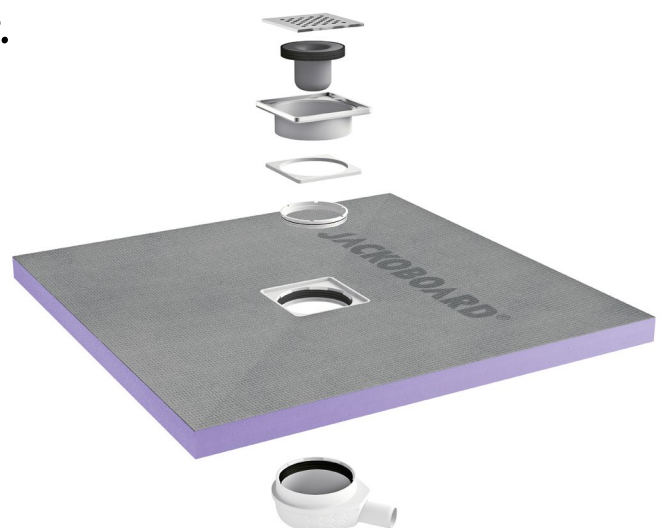

JACKOBOARD® Aqua

Das Ablaufsystem für alle JACKOBOARD® Aqua Duschelemente.

- superflacher Aufbau
- hohe Abflulleistung
- einfacher Einbau
- massiver Edelstahl-Rost

Das Ablaufsystem für alle JACKOBOARD® Aqua Duschelemente.

In Kombination mit den JACKOBOARD® Aqua Duschelementen ermöglicht das neue Ablaufsystem standardmäßig eine einzigartig niedrige Mindestaufbauhöhe von nur 97 mm inkl. Duschelement. Besonders hochwertig ist der mitgelieferte Rost aus massivem gebürstetem Edelstahl.

Der Rostrahmen ist in der Höhe variabel verstellbar und ermöglicht so den Einsatz unterschiedlicher Fliesendicken. Die spezielle Tropfenform des Ablaufs bewirkt eine hohe Ablaufleistung von 0,9 l/s. Das System ist logisch aufgebaut und einfach in der Montage.

Eigenschaften

- hohe Ablaufleistung von 0,9 l/s
- Mindestaufbauhöhe inkl. Duschelement 97 mm
- Sperrwasserhöhe: 50 mm
- DN 50
- hochwertiger Edelstahl-Rost
- Rostrahmen von 3 - 18 mm einstellbar
- in waagrecht und senkrechter Ausführung
- auch in Brandschutzausführung lieferbar